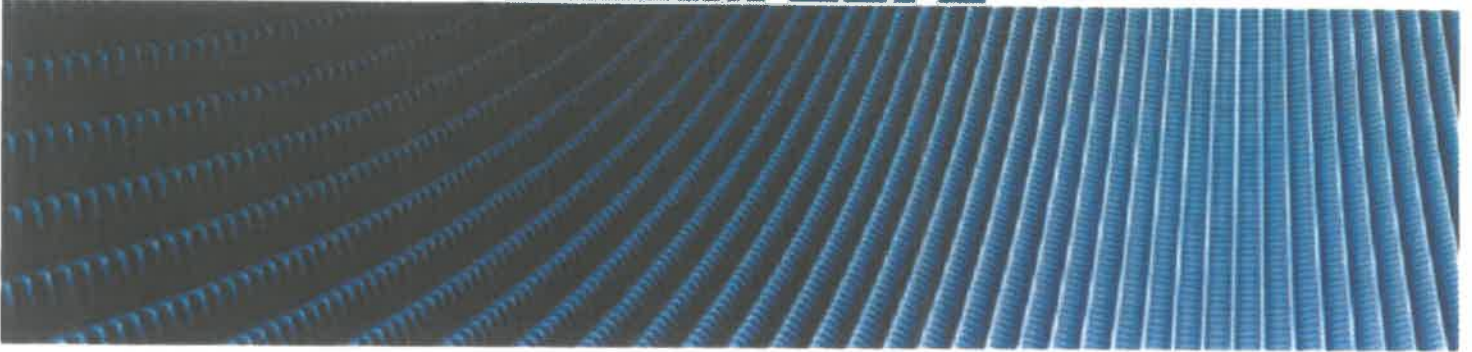

פלבום PALBAM

לפרטים ויצירת קשר:

יהודה סיסו | מנהל שיווק ומכירות

נייד: 052-2378649 טלפון במשרד: 04-6530795/772/700

yudas@palbam.co.il