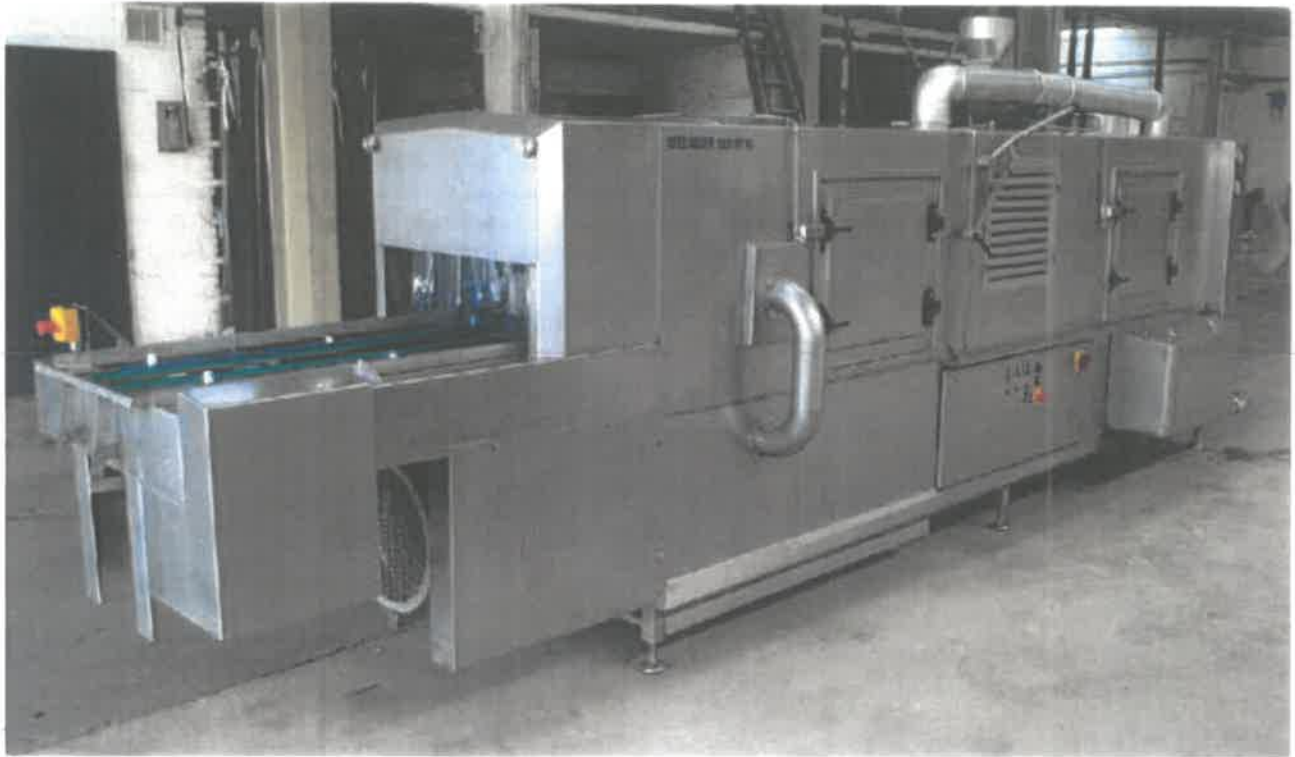

Contino 400-2 washer