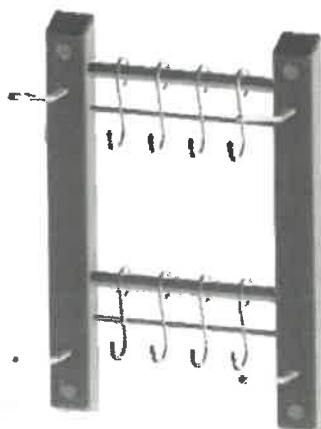

מתלה לכלים

גובה (מ"מ)	רוחב (מ"מ)	אורך (מ"מ)
600	250	לפי בחירת לקוח