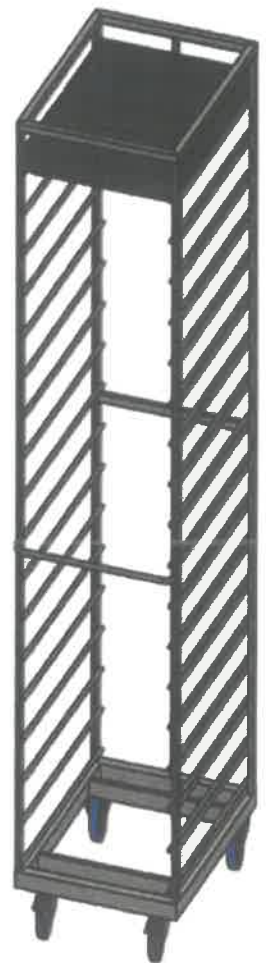

### עגלות ייבוש

עגלת ייבוש  
כפולה

עגלת  
ייבוש

### מידות:

אורך: 120 ס"מ

רוחב: 100 ס"מ

גובה: 80 ס"מ